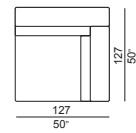

EL 504/D

EL 505/S

EL 506/D

- EL 177/S - 178/D: possibilità di divano letto con sovrapprezzo (rete elettrosaldata - materasso ortopedico in espanso cm. 115x190xh.10 - divano-letto già provvisto di telai per la regolazione del poggiatesta)
- EL 177/S - 178/D: élément disponible aussi avec lit avec majoration (sommier électro-soudé - matelas orthopédique en expansé cm. 115x190xh.10 - canapé lit déjà équipé avec châssis pour le règlement de l'appuie tête)