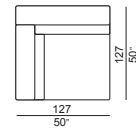

EL 504/D

EL 505/S

EL 506/D

- EL 177/S - 178/D: possibilità di divano letto con sovrapprezzo (rete elettrosaldata - materasso ortopedico in espanso cm. 115x190xh.10 - divano-letto già provvisto di telai per la regolazione del poggiatesta)
- EL 177/S - 178/D: élément disponible aussi avec lit avec majoration (sommier électro-soudé - matelas orthopédique en expansé cm. 115x190xh.10 - canapé lit déjà équipé avec châssis pour le règlement de l'appuie tête)