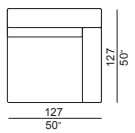

ANGOLI TERMINALI - CORNER + END ELEMENTS

CHAISE LONGUE

ELEMENTI FISSI - INDIVIDUAL ELEMENTS

ACCESSORI - ACCESSORIES

POUF - OTTOMANS

DIVANO LETTO - SOFA BED

HILLS RELAX

HILLS extra deep

CENTRALI - CENTRAL ELEMENTS

TERMINALI - END ELEMENTS

EL 502/D

ANGOLI - CORNERS

- EL 177/S - 178/D: possibilità di divano letto con sovrapprezzo (rete elettrosaldata - materasso ortopedico in espanso cm. 115x190xh.10 - divano-letto già provvisto di telai per la regolazione del poggiatesta)
- EL 177/S - 178/D: élément disponible aussi avec lit avec majoration (sommier électro-soudé - matelas orthopédique en expansé cm. 115x190xh.10 - canapé lit déjà équipé avec châssis pour le règlement de l'appuie tête)

- EL 177/S - 178/D: available with bed with an extra charge (electrically welded spring - orthopaedic expanded mattress cm. 115x190h.10 - sofa-bed already provided with headrest adjustment devices)
- EL 177/S - 178/D: Liebfar auch mit Bett Mit Zuschlag (elektrogeschweißter Sprungrahmen und orthopädische Schaumstoffmatratze cm. 115x190xh.10 - Sofabett mit Rahmen Für Kopfstützeregulierung bereits ausgestattet)