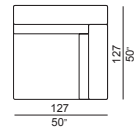

EL 504/D

EL 505/S

EL 506/D

- EL 177/S - 178/D: possibilità di divano letto con sovrapprezzo (rete elettrosaldata - materasso ortopedico in espanso cm. 115x190xh.10 - divano-letto già provvisto di telai per la regolazione del poggiatesta)
- EL 177/S - 178/D: élément disponible aussi avec lit avec majoration (sommier électro-soudé - matelas orthopédique en expansé cm. 115x190xh.10 - canapé lit déjà équipé avec châssis pour le règlement de l'appuie tête)