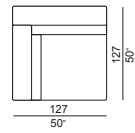

EL 504/D

EL 505/S

EL 506/D

- EL 177/S - 178/D: possibilità di divano letto con sovrapprezzo (rete elettrosaldata - materasso ortopedico in espanso cm. 115x190xh.10 - divano-letto già provvisto di telai per la regolazione del poggiatesta)
- EL 177/S - 178/D: élément disponible aussi avec lit avec majoration (sommier électro-soudé - matelas orthopédique en expansé cm. 115x190xh.10 - canapé lit déjà équipé avec châssis pour le règlement de l'appuie tête)