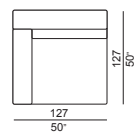

TERMINALI - END ELEMENTS

EL 501/S