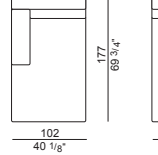

EL 174/D

EL 173/S