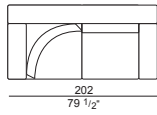

ANGOLI TERMINALI - CORNER + END ELEMENTS

EL 205/S

CHAISE LONGUE

ELEMENTI FISSI - INDIVIDUAL ELEMENTS

ACCESSORI - ACCESSORIES

POUF - OTTOMANS

DIVANO LETTO - SOFA BED

HILLS RELAX

HILLS extra deep

CENTRALI - CENTRAL ELEMENTS

TERMINALI - END ELEMENTS

ANGOLI - CORNERS

- EL 177/S - 178/D: possibilità di divano letto con sovrapprezzo (rete elettrosaldata - materasso ortopedico in espanso cm. 115x190xh.10 - divano-letto già provvisto di telai per la regolazione del poggiatesta)
- EL 177/S - 178/D: élément disponible aussi avec lit avec majoration (sommier électro-soudé - matelas orthopédique en expansé cm. 115x190xh.10 - canapé lit déjà équipé avec châssis pour le règlement de l'appuie tête)

- EL 177/S - 178/D: available with bed with an extra charge (electrically welded spring - orthopaedic expanded mattress cm. 115x190h.10 - sofa-bed already provided with headrest adjustment devices)
- EL 177/S - 178/D: Liebfar auch mit Bett Mit Zuschlag (elektrogeschweißter Sprungrahmen und orthopädische Schaumstoffmatratze cm. 115x190xh.10 - Sofabett mit Rahmen Für Kopfstützeregulierung bereits ausgestattet)