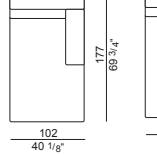

EL 175

EL 174/D