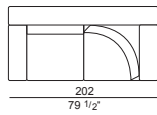

ANGOLI TERMINALI - CORNER + END ELEMENTS

EL 206/S

CHAISE LONGUE

ELEMENTI FISSI - INDIVIDUAL ELEMENTS

ACCESSORI - ACCESSORIES

POUF - OTTOMANS

DIVANO LETTO - SOFA BED

HILLS RELAX

HILLS extra deep

CENTRALI - CENTRAL ELEMENTS

TERMINALI - END ELEMENTS

ANGOLI - CORNERS

- EL 177/S - 178/D: possibilità di divano letto con sovrapprezzo (rete elettrosaldata - materasso ortopedico in espanso cm. 115x190xh.10 - divano-letto già provvisto di telai per la regolazione del poggiatesta)
- EL 177/S - 178/D: élément disponible aussi avec lit avec majoration (sommier électro-soudé - matelas orthopédique en expansé cm. 115x190xh.10 - canapé lit déjà équipé avec châssis pour le règlement de l'appuie tête)

- EL 177/S - 178/D: available with bed with an extra charge (electrically welded spring - orthopaedic expanded mattress cm. 115x190h.10 - sofa-bed already provided with headrest adjustment devices)
- EL 177/S - 178/D: Liebfar auch mit Bett Mit Zuschlag (elektrogeschweißter Sprungrahmen und orthopädische Schaumstoffmatratze cm. 115x190xh.10 - Sofabett mit Rahmen Für Kopfstützeregulierung bereits ausgestattet)