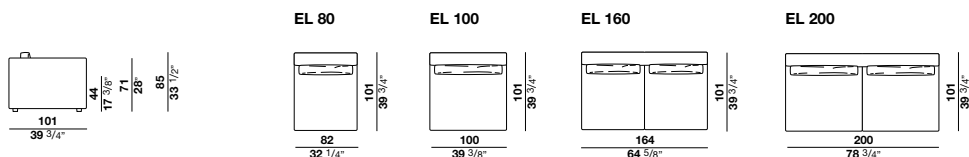

Elements upholstered in completely removable fabric; elements upholstered in leather with cushions having removable covers and structure (base) with non-removable covers.

Standard wooden feet in walnut color. Optional feet in black painted beech wood.

Available option with embellished with gros-grain piping.

2 Sessel + 2 Sofas + 26 Anbauelemente + 1 Hocker. Jedes Element ist in zwei Varianten erhältlich: mit glatten oder gesteppten Rückenlehne. Profil auf Anfrage.

Holzstruktur mit elastischen Riemen und Polyurethanschaumstoff-Polsterung zu unterschiedlichen Anteilen und Faser/Samt-Bezug.

Sitzkissen in Daunen mit Einsatz aus Polyurethanschaumstoff zu unterschiedlichen Anteilen und passendem Baumwollbezug.

Rückenkissen in Daune mit Einsatz aus Polyurethanschaumstoff und Baumwollbezug. Elemente mit Stoffbezug vollständig abziehbar; Elemente mit Lederbezug mit anziehbaren Polstern und nicht abziehbarem Gestell.

Standard Füße aus Nussbaum gefärbtem Holz.

Lieferbar auch mit Füße aus schwarz gefärbten Buchenholz. Erhältlich in Version mit Grosgrain-Profil.

CENTRALI - CENTRAL ELEMENTS