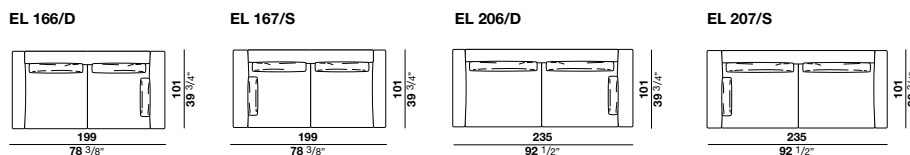

ANGOLI TERMINALI - CORNER + END ELEMENTS