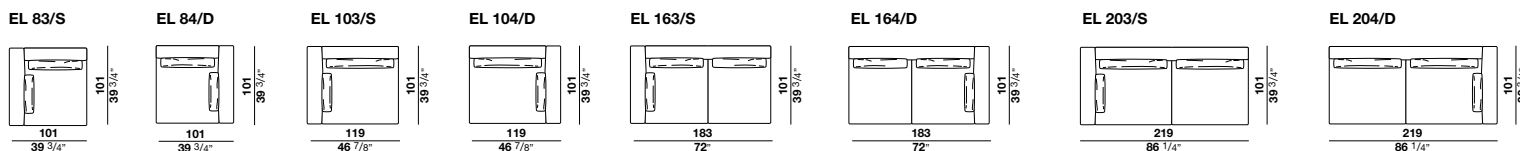

Standard Füße aus Nussbaum gefärbtem Holz.

Lieferbar auch mit Füße aus schwarz gefärbten Buchenholz. Erhältlich in Version mit Grosgrain-Profil.

CENTRALI - CENTRAL ELEMENTS

TERMINALI- END ELEMENTS

ANGOLI - CORNERS