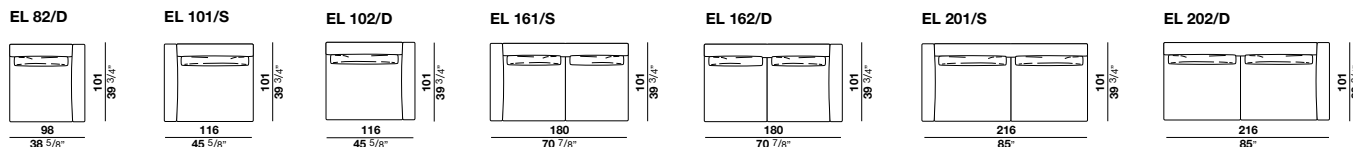

TERMINALI- END ELEMENTS