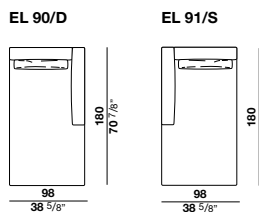

POUF - OTTOMANS

CHAISE LONGUE