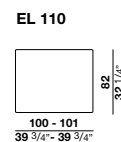

POUF - OTTOMANS