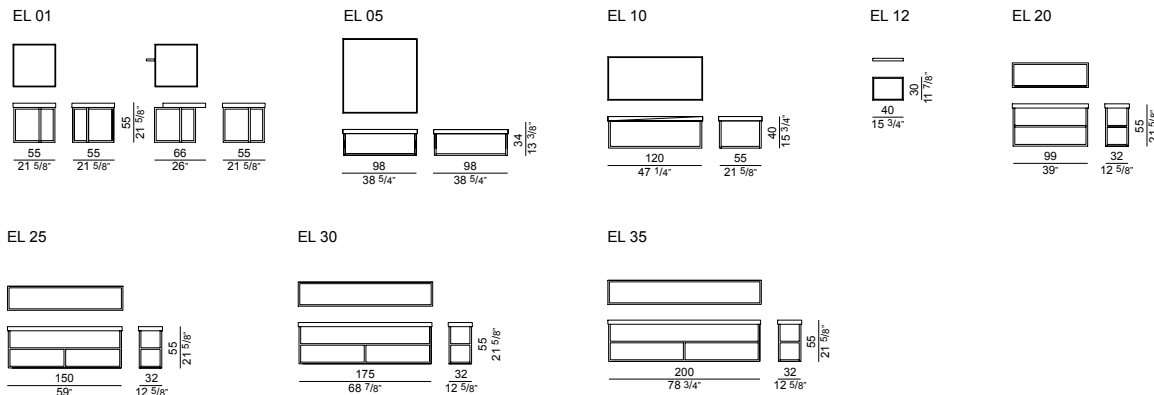

MATCH

Design Francesco Lucchese

Tavolini ed elementi contenitore fianco bracciolo e retrodivano in noce canaletto.

Small tables and bookcase elements for armrest side and sofa back in Canaletto walnut.

Petites tables et éléments conteneurs à côté de l'accoudoir ou derrière le canapé en noyer canaletto.

Kleintisches und Regalelemente neben der Armlehne und für die Rückwand des Sofas in Canaletto Nussbaum.

* La collezione Match, inclusi retro divano e bracciolo, si adatta a tutti i divani della collezione Swan, compatibilmente con le dimensioni.

* The Match collection (including side and back elements) is suitable for all the sofas in the Swan collection, in so far as sizes allow.

* La collection Match, y compris les éléments conteneurs à côté de l'accoudoir ou derrière le canapé, s'adapte à tous les canapés de la collection Swan, conformément à la taille.