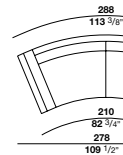

EL 156

EL 166/D

EL 167/S

EL 168

EL 176

EL 186/D

EL 187/S

EL 188

EL 206

POUF - OTTOMANS

EL 216/D

EL 217/S

EL 218

EL 246

EL 110

EL 210

Ingombro composizioni tonde
Total sizes round compositions

HOST extra deep