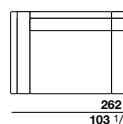

EL 156

EL 166/D

EL 167/S

EL 168

EL 176

EL 186/D

EL 187/S

EL 188

EL 206

POUF - OTTOMANS

EL 216/D

EL 217/S

EL 218

EL 246

EL 110

EL 210

Ingombro composizioni tonde
Total sizes round compositions

HOST extra deep