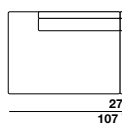

EL 206

POUF - OTTOMANS

EL 216/D

EL 217/S

EL 218

EL 246

EL 110

EL 210

Ingombro composizioni tonde
Total sizes round compositions

HOST extra deep