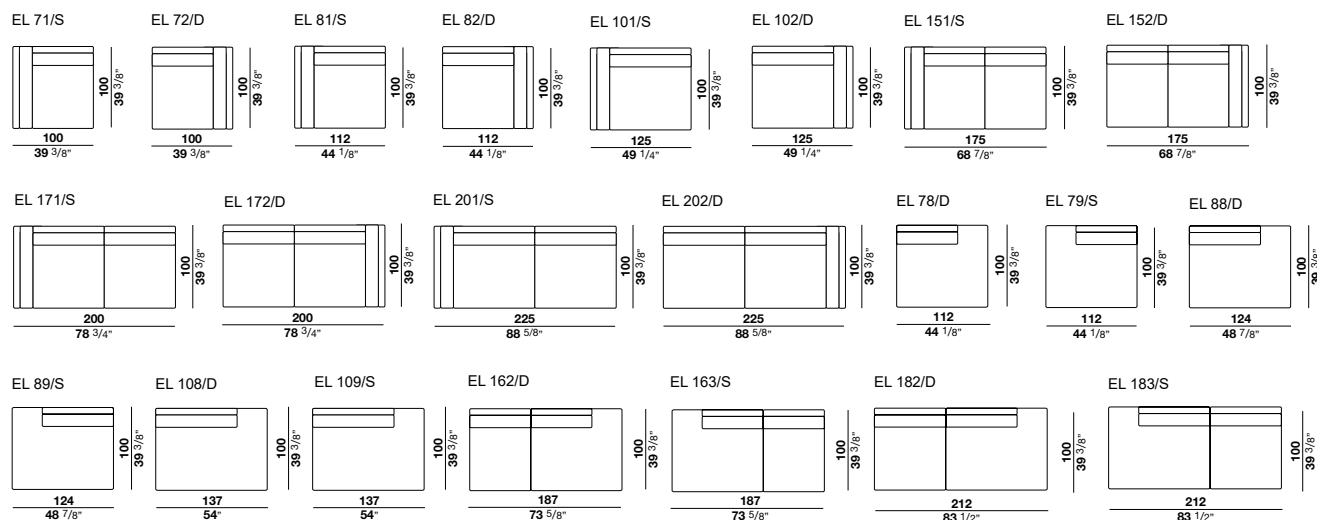

TERMINALI - END ELEMENTS