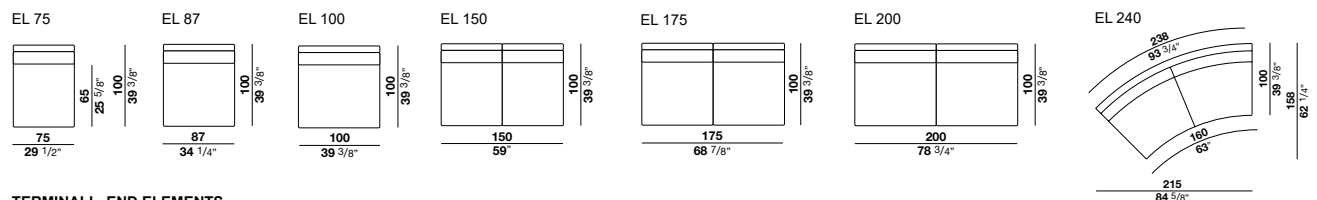

CENTRALI - CENTRAL ELEMENTS