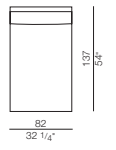

CENTRALI - CENTRAL ELEMENTS

ANGOLI - CORNERS

CHAISE LONGUE

EL 480

EL 481/S

EL 482/D

EL 483/S

EL 484/D