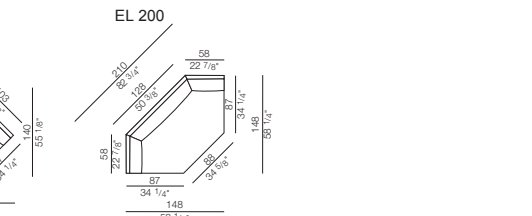

ANGOLI - CORNERS