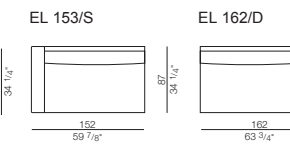

CENTRALI - CENTRAL ELEMENTS