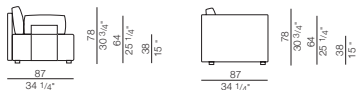

44 Anbauelemente + 5 Einzelemente + 4 Hocker.
Basisstruktur aus Holz mit elastischen Riemen, Schaumstoffpuffer und Daunenmatten-Überzug.
Rahmen der Armlehnen aus gebogenem Blech, Bezug aus passendem leichtem Samtstoff mit Armlehnekissen in Daune mit Baumwollbezug oder Armlehnen mit Holzbasisstruktur, Schaumstoffpuffer und Daunenmatten-Überzug.
Rückenlehne mit Holzstruktur, Bezug aus passendem leichtem Samtstoff. Rückenkissen in Daune mit Baumwollbezug.
Sitzfläche mit in die Struktur integrierter Daunenmatte und Baumwollbezug.
Rutschfeste pulverbeschichtete Metallfüße.
Stoffbezogene Elemente komplett abziehbar; Elementen mit Lederbezug mit abziehbaren Rückenkissen und Armlehnekissen und nicht abziehbarem Gestell.