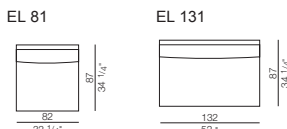

CENTRALI - CENTRAL ELEMENTS