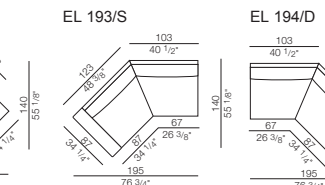

CENTRALI - CENTRAL ELEMENTS