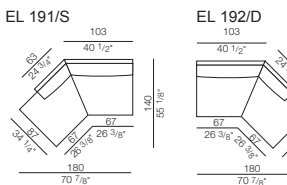

CENTRALI - CENTRAL ELEMENTS