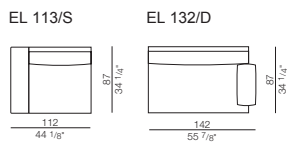

CENTRALI - CENTRAL ELEMENTS