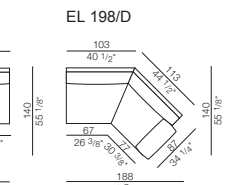

CENTRALI - CENTRAL ELEMENTS