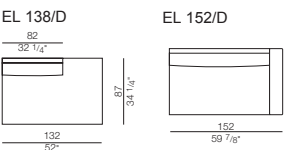

CENTRALI - CENTRAL ELEMENTS