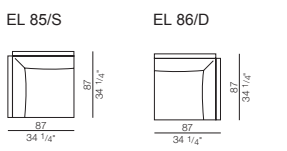

ANGOLI - CORNERS