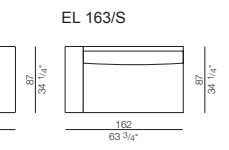

CENTRALI - CENTRAL ELEMENTS