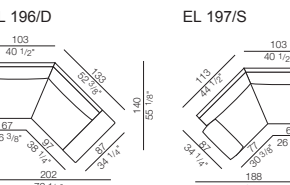

CENTRALI - CENTRAL ELEMENTS