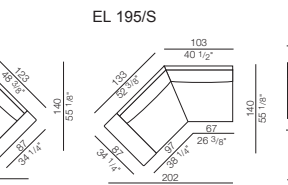

CENTRALI - CENTRAL ELEMENTS