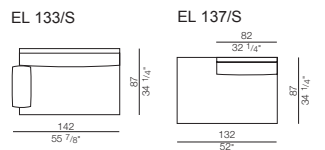

CENTRALI - CENTRAL ELEMENTS